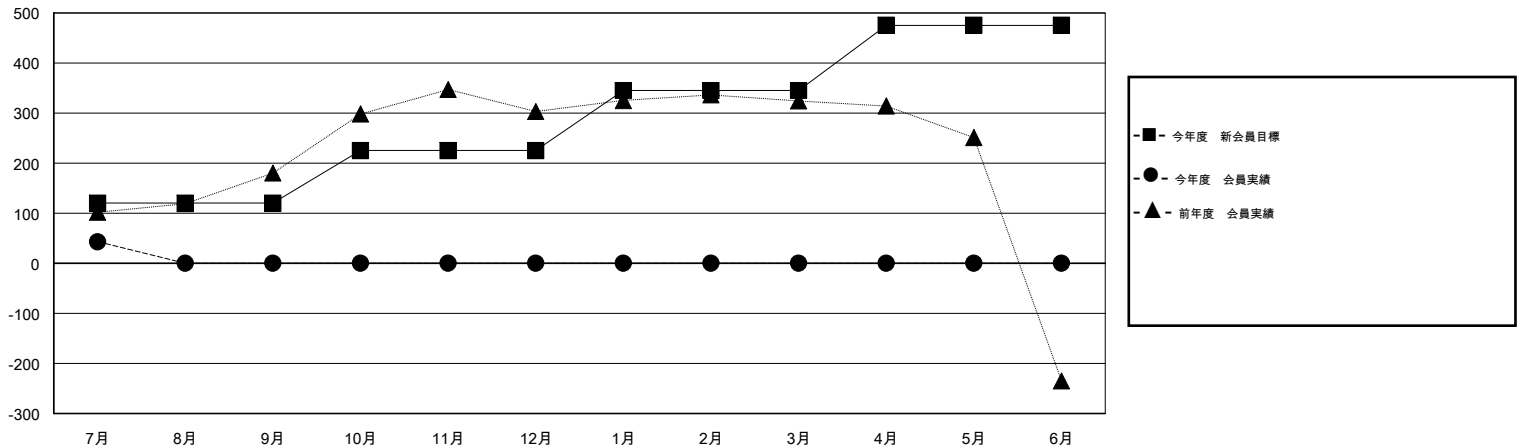

会員目標及び実績累計

解散クラブ: 0	43 CLUBS OF 116 一名以上の新会員を登録	男女別
		男性 3,996 (72.14%)
		女性 1,543 (27.86%)
退会者	健康診断データはこちら	家族会員 2,156
物故会員 4		世帯主 907
クラブ解散 0		世帯主以外 1,249
その他 41		
合計 45