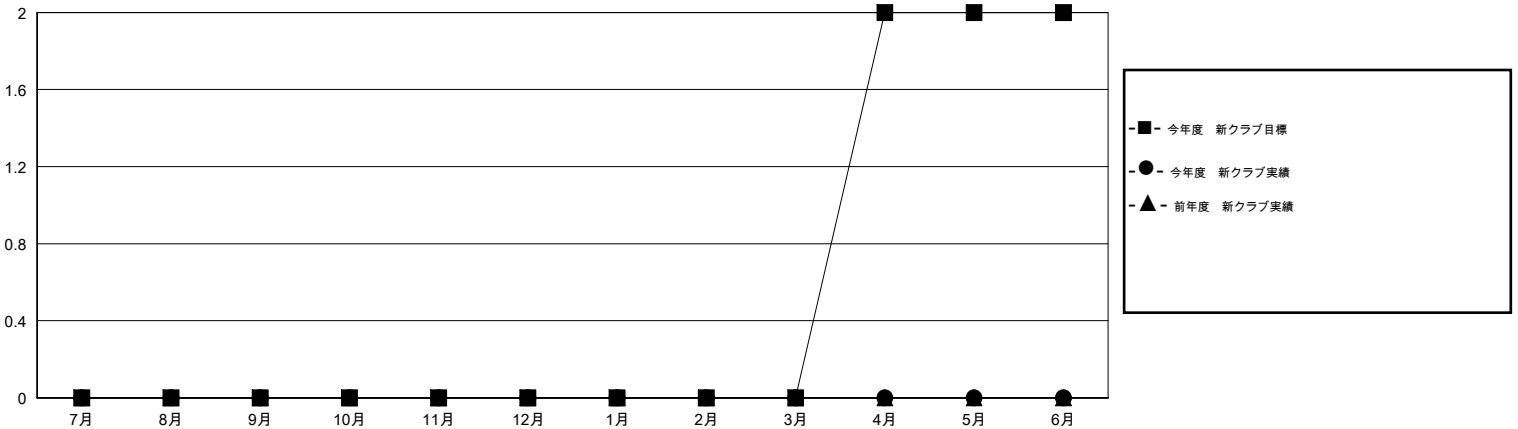

MONTHLY MEMBERSHIP PROGRESS REPORT

District 337 A

Results as of: 7/31/2016

GMT: Masayoshi Maruyama

地域 JAPAN

GMT会則地域 5-Jap

クラブ					名				
結果: 2016-2017					結果: 2016-2017				
四半期	新クラブ目標	新クラブ	解散クラブ	純増/減	四半期	新会員目標	チャーターメン バー/新会員	退会者	純増/減
7月/8月/9月	0	0	0	0	7月/8月/9月	120	88	45	43
10月/11月/12月	0	0	0	0	10月/11月/12月	105	0	0	0
1月/2月/3月	0	0	0	0	1月/2月/3月	120	0	0	0
4月/5月/6月	2	0	0	0	4月/5月/6月	130	0	0	0

新クラブ目標及び実績累計